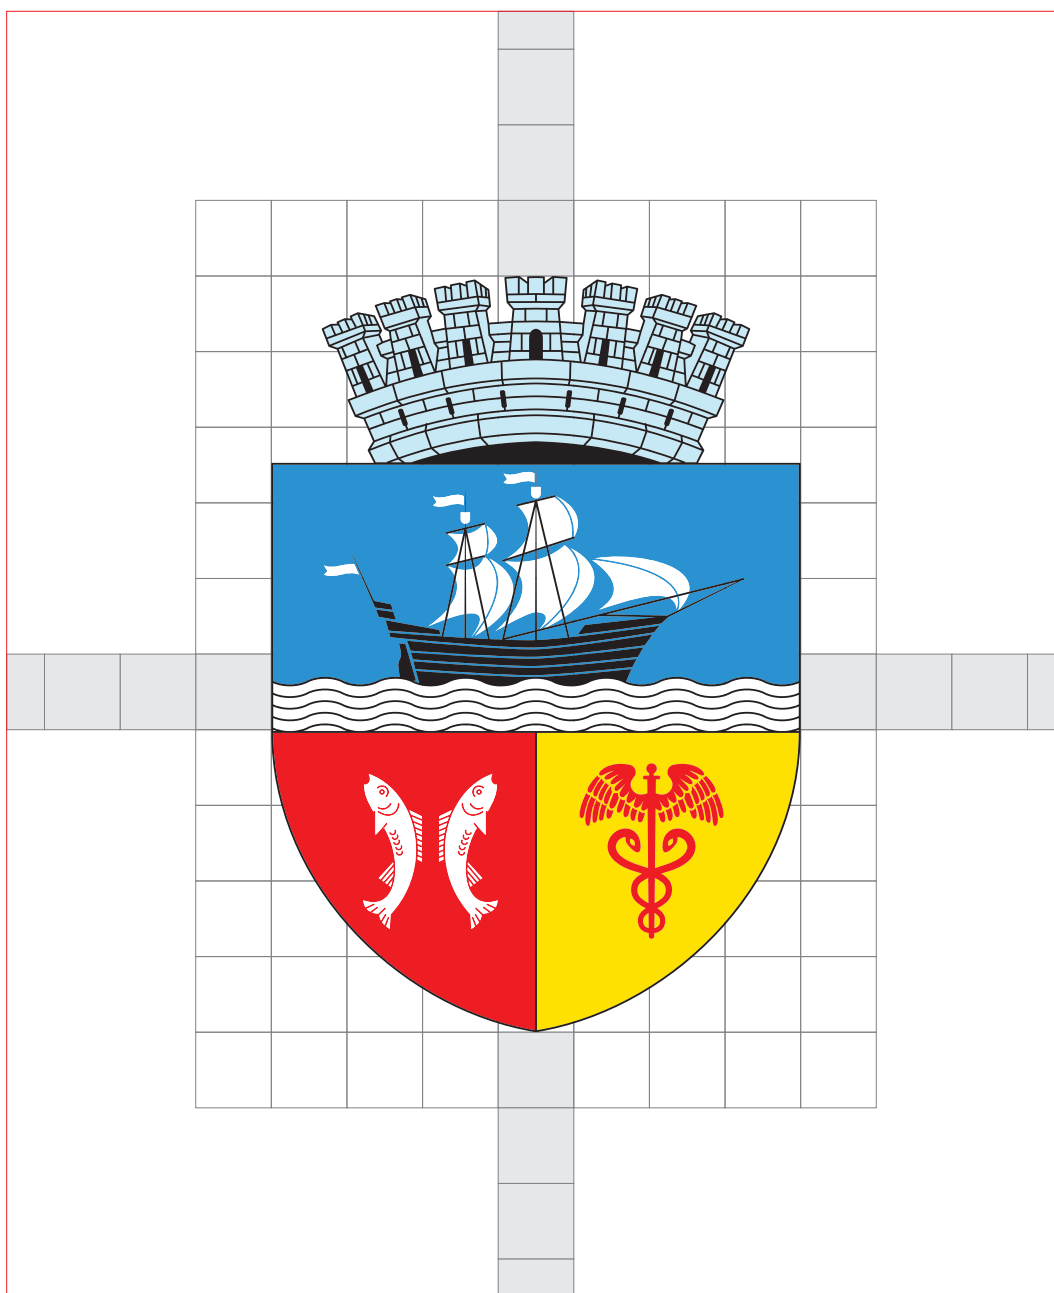

SPAȚIUL LIBER

1x

Pentru a se asigura o lizibilitate bună a stemei în diferitele contexte în care va fi folosită, trebuie să se țină seama de spațiul liber din jurul stemei.

Pe laterale, acesta este egal cu jumătate din lățimea totală a stemei, iar sus și jos $1/2$ din jumătatea lățimii totale a stemei.

Niciun text sau element grafic nu va fi plasat decât în afara spațiului de gardă. De asemenea, spațiul de gardă determină marginile minime în raport cu suportul fizic pe care va fi aplicată stema.