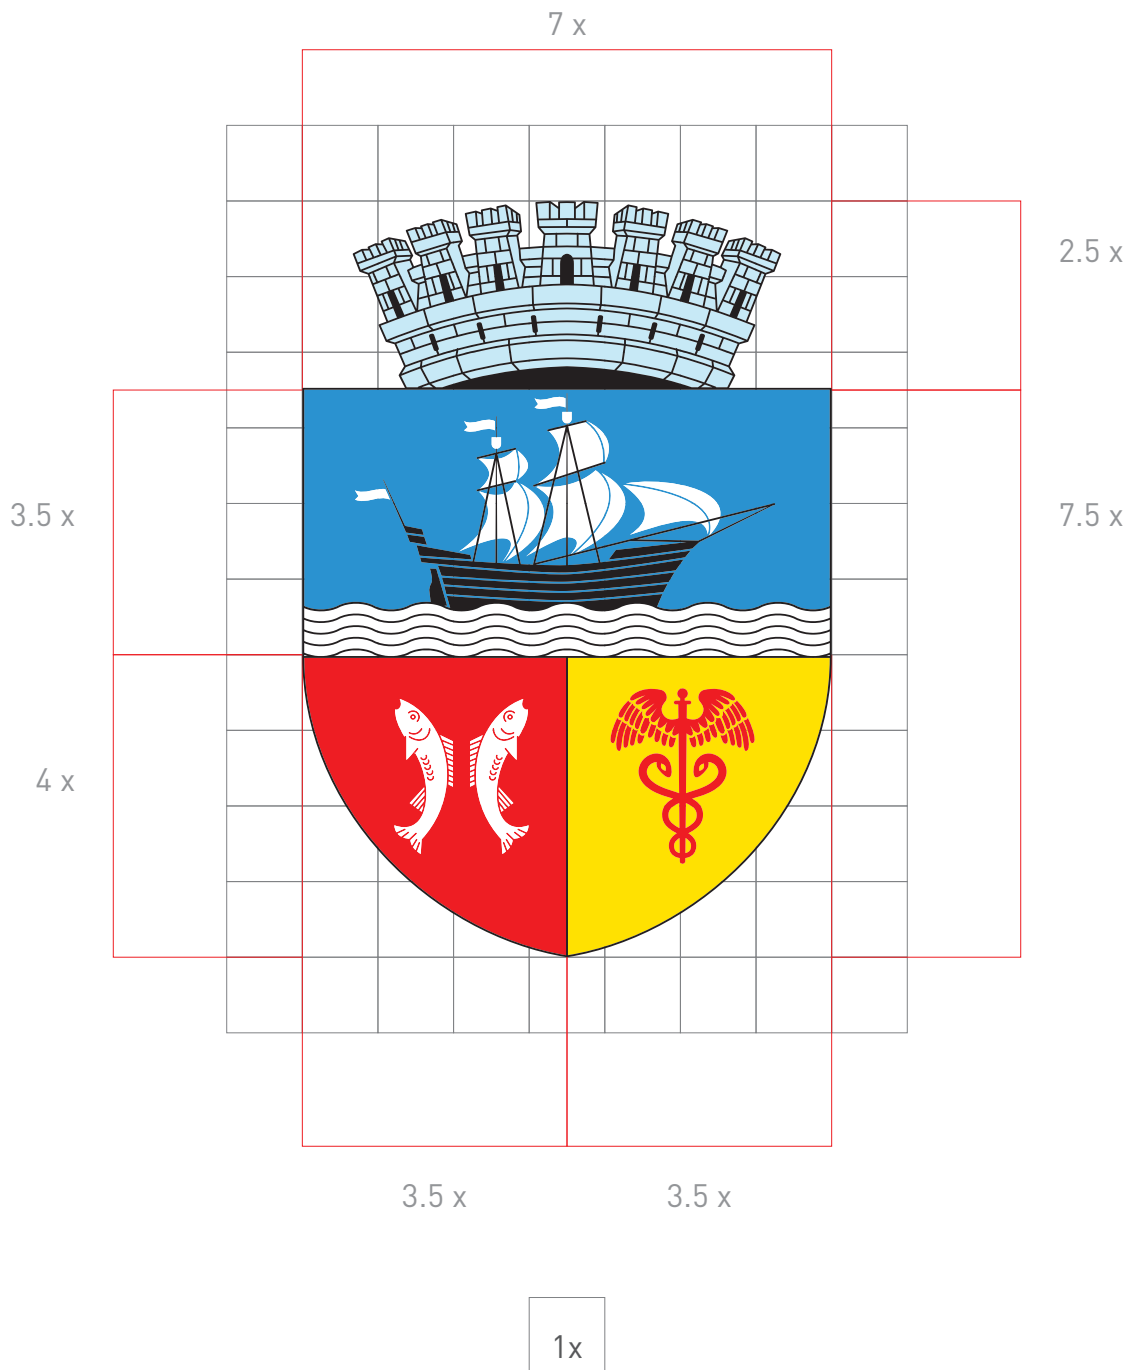

PROPORȚII ALE ELEMENTELOR COMPONENTE